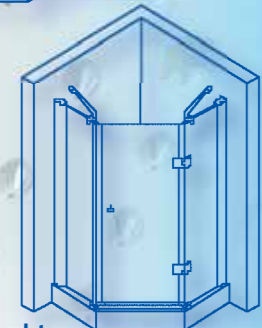

Anschlag rechts