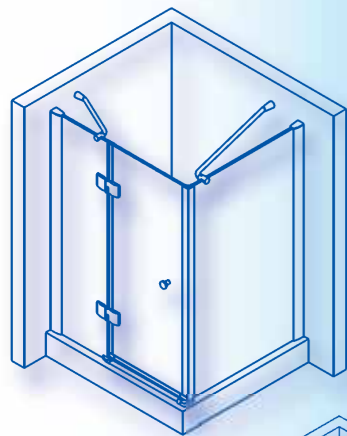

- Einscheiben-Sicherheitsglas nach EN 12150 (6 mm)
- wasserabweisende Beschichtung (weniger Kalkbelag)
- Beschläge Messing, verchromt
- Hebe-Senkscharniere (variabler Einsatz – auch ohne Duschtasse)
- Wasserrücklaufprofil (Prinzip Dachrinne: Das Wasser läuft zurück in die Dusche)
- Schenkellänge: 870–900 mm, Fliesenspiegel max. 890 mm
- Öffnung nach außen

Art.-Nr.:

549853 Anschlag links

549852 Anschlag rechts

€ 695,-*

Alterna Viertelkreis Duschtrennung 900 x 900 x 1.850 mm (B x T x H)

- Einscheiben-Sicherheitsglas nach EN 12150 (8 mm)
- wasserabweisende Beschichtung (weniger Kalkbelag)
- Beschläge Messing, verchromt
- Hebe-Senkscharniere (variabler Einsatz – auch ohne Duschtasse)
- Wasserrücklaufprofil (Prinzip Dachrinne: Das Wasser läuft zurück in die Dusche)
- Schenkellänge: 870–900 mm, Fliesenspiegel max. 890 mm, für Duschwannen mit Radius $r = 550$ mm
- Öffnung nach außen

Art.-Nr.: 549854

€ 695,-*

Alterna Nischentür – Anschlag links oder rechts

zur Montage in Nischen von 870 bis 900 mm

- Einscheiben-Sicherheitsglas nach EN 12150 (6 mm)
- wasserabweisende Beschichtung (weniger Kalkbelag)
- Beschläge Messing, verchromt
- Hebe-Senkscharniere (variabler Einsatz – auch ohne Duschtasse)
- Wasserrücklaufprofil (Prinzip Dachrinne: Das Wasser läuft zurück in die Dusche)
- Höhe 1.800 mm
- Öffnung nach außen

Art.-Nr.:

515930 Anschlag links

515933 Anschlag rechts

€ 435,-*

Anschlag links