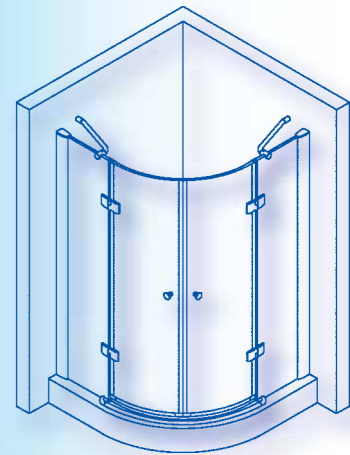

(Angebot Titelseite)

Alterna Duschtür mit Seitenwand – Anschlag links oder rechts

900 x 900 x 1.850 mm (B x T x H)

- Einscheiben-Sicherheitsglas nach EN 12150 (8 mm)
- wasserabweisende Beschichtung (weniger Kalkbelag)
- Beschläge Messing, verchromt
- Hebe-Senkscharniere (variabler Einsatz – auch ohne Duschtasse)
- Wasserrücklaufprofil (Prinzip Dachrinne: Das Wasser läuft zurück in die Dusche)
- Verstellbereich: 870–900 mm, Fliesenspiegel max. 890 mm
- Öffnung nach außen

Art.-Nr.:

549853 Anschlag links

549852 Anschlag rechts

€ 695,-*

Alterna Viertelkreis Duschtrennung 900 x 900 x 1.850 mm (B x T x H)

- Einscheiben-Sicherheitsglas nach EN 12150 (8 mm)
- wasserabweisende Beschichtung (weniger Kalkbelag)
- Beschläge Messing, verchromt
- Hebe-Senkscharniere (variabler Einsatz – auch ohne Duschtasse)
- Wasserrücklaufprofil (Prinzip Dachrinne: Das Wasser läuft zurück in die Dusche)
- Schenkellänge: 870–900 mm, Fliesenspiegel max. 890 mm, für Duschwannen mit Radius $r = 550$ mm
- Öffnung nach außen

Art.-Nr.: 549854

€ 695,-*

Alterna Nischentür – Anschlag links oder rechts

zur Montage in Nischen von 870 bis 900 mm

- Einscheiben-Sicherheitsglas nach EN 12150 (6 mm)
- wasserabweisende Beschichtung (weniger Kalkbelag)
- Beschläge Messing, verchromt
- Hebe-Senkscharniere (variabler Einsatz – auch ohne Duschtasse)
- Wasserrücklaufprofil (Prinzip Dachrinne: Das Wasser läuft zurück in die Dusche)
- Höhe 1.800 mm
- Öffnung nach außen

Art.-Nr.:

515930 Anschlag links

515933 Anschlag rechts

€ 435,-*

Anschlag links

Anschlag rechts

Anschlag links

Anschlag rechts