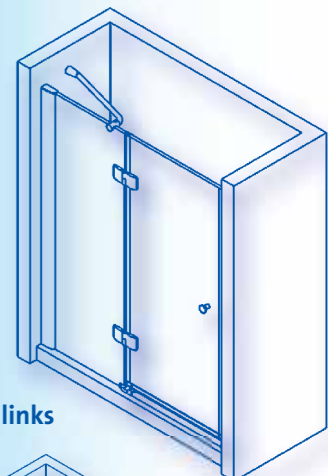

(Angebot Titelseite)

Alterna Duschtür mit Seitenwand – Anschlag links oder rechts

900 x 900 x 1.850 mm (B x T x H)

- Einscheiben-Sicherheitsglas nach EN 12150 (8 mm)
- wasserabweisende Beschichtung (weniger Kalkbelag)
- Beschläge Messing, verchromt
- Hebe-Senkscharniere (variabler Einsatz – auch ohne Duschtasse)
- Wasserrücklaufprofil (Prinzip Dachrinne: Das Wasser läuft zurück in die Dusche)
- Verstellbereich: 870–900 mm, Fliesenspiegel max. 890 mm
- Öffnung nach außen

Art.-Nr.:

515915 Anschlag links

515920 Anschlag rechts

€ 695,-*

Alterna Duschtrennung für 5-Eckduschen – Anschlag links oder rechts

900 x 900 x 1.850 mm (B x T x H)

- Einscheiben-Sicherheitsglas nach EN 12150 (6 mm)
- wasserabweisende Beschichtung (weniger Kalkbelag)
- Beschläge Messing, verchromt
- Hebe-Senkscharniere (variabler Einsatz – auch ohne Duschtasse)
- Wasserrücklaufprofil (Prinzip Dachrinne: Das Wasser läuft zurück in die Dusche)
- Schenkellänge: 870–900 mm, Fliesenspiegel max. 890 mm
- Öffnung nach außen

Art.-Nr.:

549853 Anschlag links

549852 Anschlag rechts

€ 695,-*

Alterna Viertelkreis Duschtrennung 900 x 900 x 1.850 mm (B x T x H)

- Einscheiben-Sicherheitsglas nach EN 12150 (8 mm)
- wasserabweisende Beschichtung (weniger Kalkbelag)
- Beschläge Messing, verchromt
- Hebe-Senkscharniere (variabler Einsatz – auch ohne Duschtasse)
- Wasserrücklaufprofil (Prinzip Dachrinne: Das Wasser läuft zurück in die Dusche)
- Schenkellänge: 870–900 mm, Fliesenspiegel max. 890 mm, für Duschwannen mit Radius $r = 550$ mm
- Öffnung nach außen

Art.-Nr.: 549854

€ 695,-*

Alterna Nischentür – Anschlag links oder rechts

zur Montage in Nischen von 870 bis 900 mm