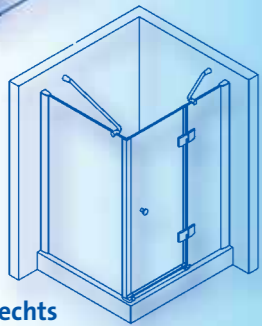

Anschlag rechts