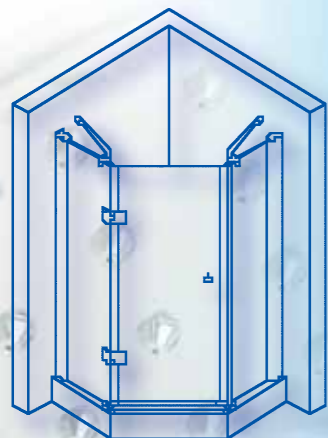

Anschlag links