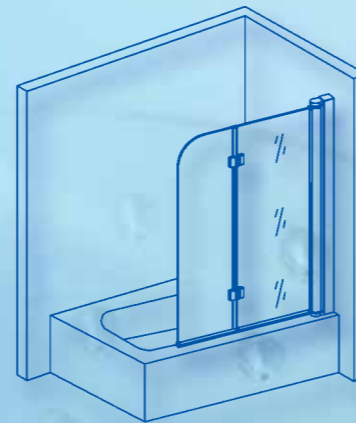

Alterna

Und der Alltag bleibt draußen:

Alterna Badewannenaufsatz
1.125 x 1.400 mm (B x H)

- Einscheiben-Sicherheitsglas nach EN 12150 (6 mm)
- wasserabweisende Beschichtung (weniger Kalkbelag)
- Beschläge Messing, verchromt
- Hebe-Senkscharniere
- Öffnung nach außen

Art.-Nr.: 515937

€ 345,-*