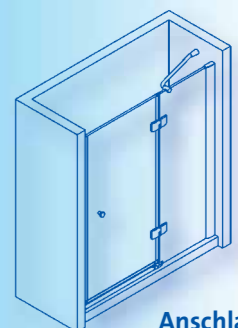

Anschlag links

Anschlag rechts