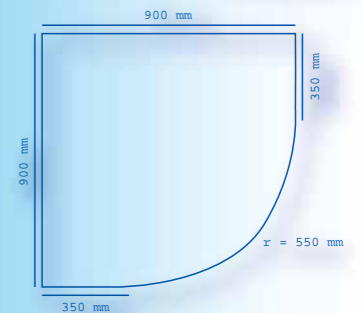

(Angebot Titelseite)

Alterna Duschtür mit Seitenwand – Anschlag links oder rechts

900 x 900 x 1.850 mm (B x T x H)

- Einscheiben-Sicherheitsglas nach EN 12150 (8 mm)
- wasserabweisende Beschichtung (weniger Kalkbelag)
- Beschläge Messing, verchromt
- Hebe-Senkscharniere (variabler Einsatz – auch ohne Duschtasse)
- Wasserrücklaufprofil (Prinzip Dachrinne: Das Wasser läuft zurück in die Dusche)
- Verstellbereich: 870–900 mm, Fliesenspiegel max. 890 mm
- Öffnung nach außen

Art.-Nr.:

515915 Anschlag links

515920 Anschlag rechts

€ 695,-*

Alterna Duschtrennung für 5-Eckduschen – Anschlag links oder rechts

900 x 900 x 1.850 mm (B x T x H)

- Einscheiben-Sicherheitsglas nach EN 12150 (6 mm)
- wasserabweisende Beschichtung (weniger Kalkbelag)
- Beschläge Messing, verchromt
- Hebe-Senkscharniere (variabler Einsatz – auch ohne Duschtasse)
- Wasserrücklaufprofil (Prinzip Dachrinne: Das Wasser läuft zurück in die Dusche)
- Schenkellänge: 870–900 mm, Fliesenspiegel max. 890 mm
- Öffnung nach außen

Art.-Nr.:

549853 Anschlag links

549852 Anschlag rechts

€ 695,-*

Alterna Viertelkreis Duschtrennung 900 x 900 x 1.850 mm (B x T x H)

- Einscheiben-Sicherheitsglas nach EN 12150 (8 mm)
- wasserabweisende Beschichtung (weniger Kalkbelag)
- Beschläge Messing, verchromt
- Hebe-Senkscharniere (variabler Einsatz – auch ohne Duschtasse)
- Wasserrücklaufprofil (Prinzip Dachrinne: Das Wasser läuft zurück in die Dusche)
- Schenkellänge: 870–900 mm, Fliesenspiegel max. 890 mm, für Duschwannen mit Radius $r = 550$ mm
- Öffnung nach außen

Art.-Nr.: 549854

€ 695,-*

Alterna Nischentür – Anschlag links oder rechts

zur Montage in Nischen von 870 bis 900 mm