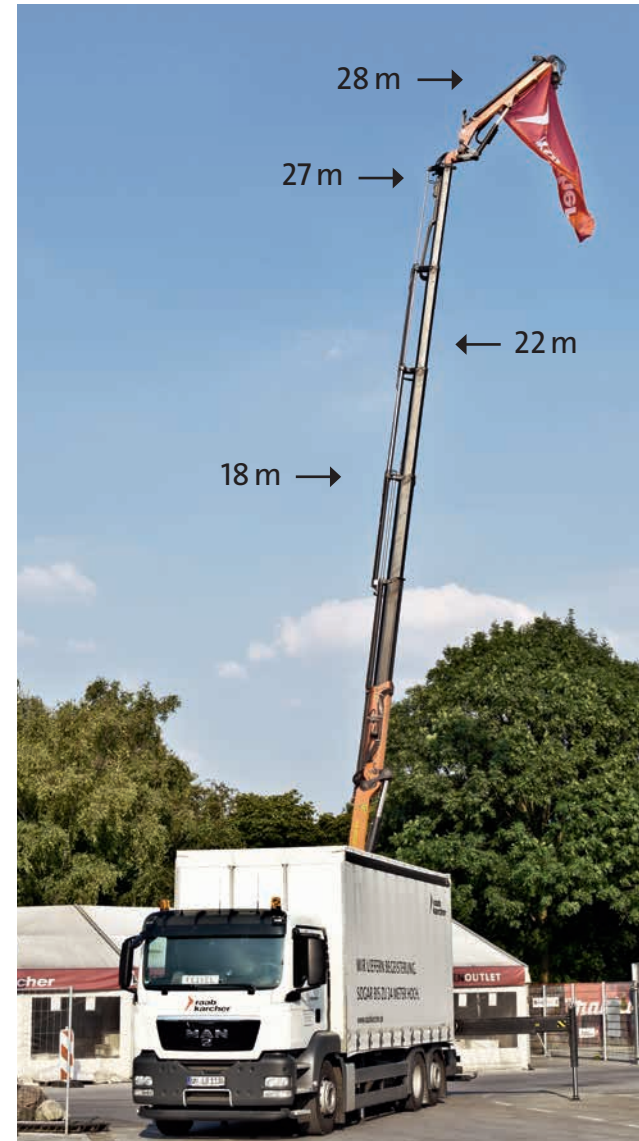

SERVICEORIENTIERT **SCHNELL**
SPRINT
EFFEKTIV **ZUVERLÄSSIG**

**WIR LIEFERN IHNEN BAUSTOFFE.
MIT MODERNSTER LOGISTIK.**

Ob ebenerdig oder in die Höhe, wir bringen Ihnen die bestellten Baustoffe dorthin, wo Sie wollen – pünktlich und zuverlässig bis zu 28 Meter hoch. Mit dem wegweisenden Logistikkonzept SPRINT bauen Sie zusätzlich auf maximale Planungssicherheit.

- Moderne Spezial-LKWs mit Hochauslegekränen und Langholzkransattel
- Einfache Beförderung schwerer und sperriger Materialien, z. B. 18-Meter-Langholz-Ausbauplatten oder Betonschachtringe
- Lieferung nicht nur vor das Bauwerk, sondern gleich in die richtige Etage
- Kran bis zur Anreicthöhe von 28 Metern oder Fahrzeug mit flexiblem 4-Wege-Stapler verfügbar
- Bewährtes Logistikkonzept SPRINT – um Transporte professionell zu managen

Logistikprofis und moderne Technik gehen bei Raab Karcher Hand in Hand.

WIR TREIBEN LEISTUNG AUF DIE SPITZE.

Profitieren Sie von maximaler Flexibilität bei der Anlieferung.

Wir liefern Ihnen das benötigte Baumaterial – wenn's sein muss, auch bis ganz nach oben. Mit unserer Hochlogistik erreichen wir maximale Anreicthöhen bis zu **28 Metern**.