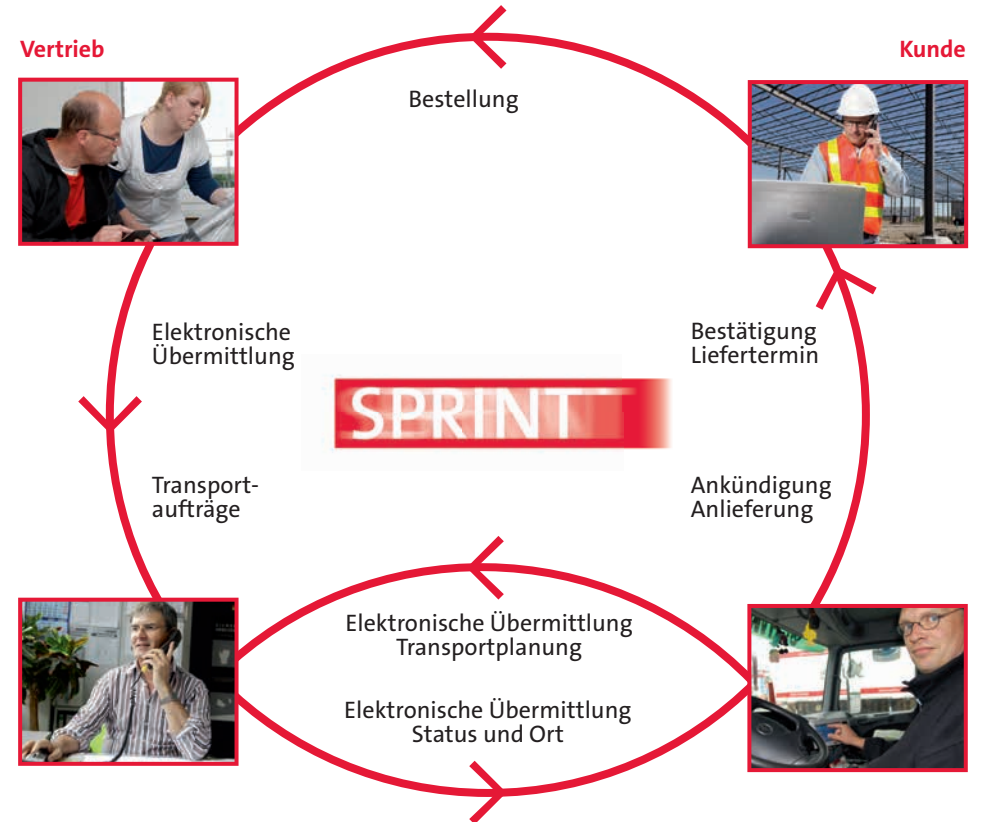

„SPRINT“ OHNE PROBLEME NUTZEN.