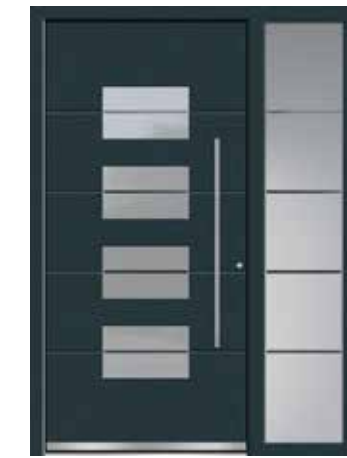

CARA
mit Seitenteil, modellbezogenes Sandstrahlmotiv „Cara“