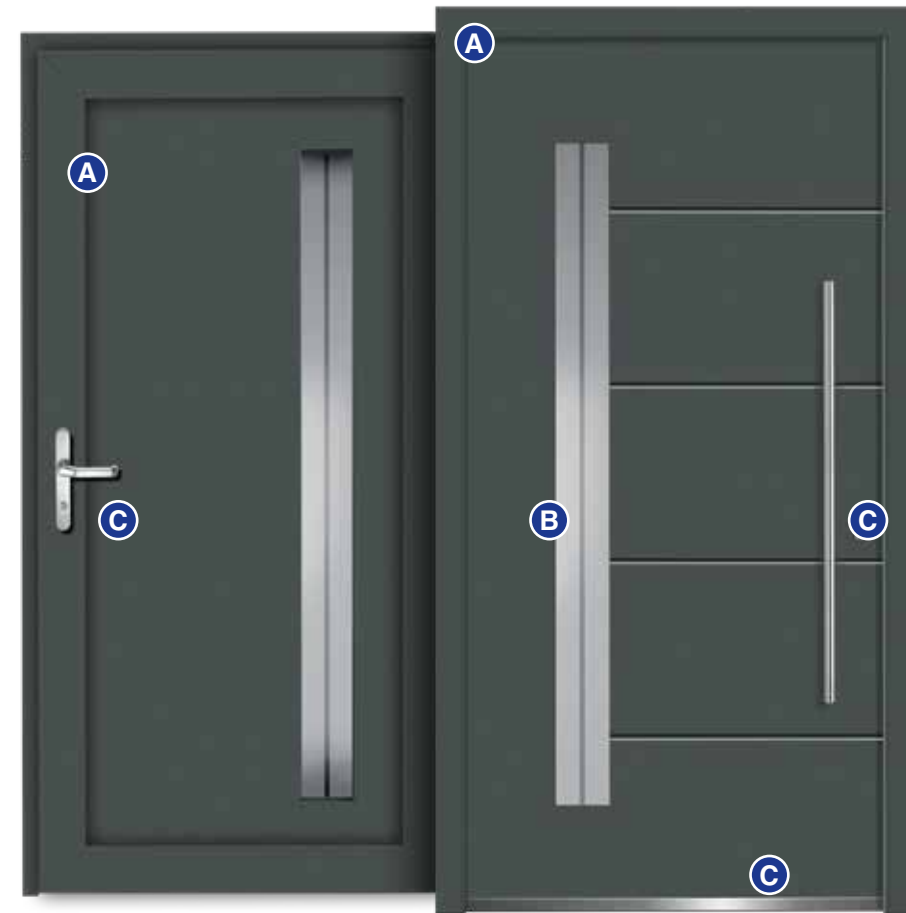

CONCEPT CLASS | HAUSTÜREN

Haustüren aus Aluminium

✓ INCLUSIVE

✓ INCLUSIVE-PREISE

€/Haustür	
bis 1140 x 2200 mm	3.070,-
bis 1200 x 2500 mm	3.630,-

A Aluminium-Haustür

- hoch wärmegeklämt
  U_d-Wert: 1,0 W/m²K*
- Haustürrsystem Kompakt 72/82
  Ansicht flächenbündig
- außen flügelüberdeckend
- innen ohne sichtbare Glasleiste
- Flachnuten-Design außen
- Außenmaß:
  min. 895 x 2005 mm
  max. 1200 x 2500 mm
- Farbe beidseitig identisch

B Glas

- 3-fach Wärmeschutzglas
- wahlweise Sandstrahlmotiv
  oder Sandstrahlglas vollflächig,
  geschützt im Scheibenzwischen-
  raum oder Klarglas

C Zubehör

- Außengriff MERKUR 90,
  Edelstahl, 1000 mm
  und Ringrosette Edelstahl
  Trittschutz aus Edelstahl
  (H: 40 mm, außen), flächenbündig
  in die Türfüllung eingelassen
- Innendrücker Langschild,
  bei weißer Innenseite in weiß,
  bei farbiger Innenseite in EV1
- 3 verstellbare Haustürbänder,
  auflegend,
  bei weißer Innenseite in weiß,
  bei farbiger in EV1
- 3-fach Verriegelung mit
  2 Stahlschwenkriegeln
- durchgehende Schließleiste
- Profilzylinder Standard mit Not- und
  Gefahrenfunktion, inkl. 3 Schlüssel

Farbauswahl – Oberfläche Feinstruktur (serienmäßig in weiß glänzend)			
RAL 9007 Graualuminium		RAL 7016 Anthrazitgrau	
RAL 7001 Silbergrau		DB 703	
RAL 7012 Basaltgrau		RAL 3005 Weinrot	

Alle Preise inklusiv der gesetzlichen Mehrwertsteuer.

* Referenzmaß 1230 x 2180 mm gem. DIN EN 14351-1:2006+A1:2010