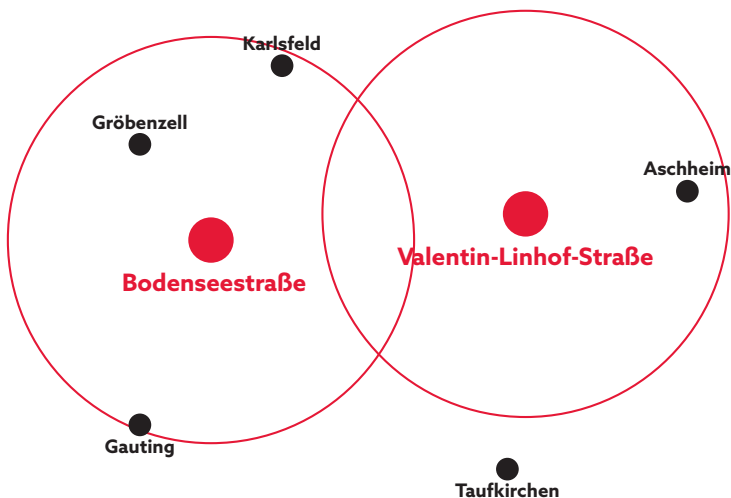

**EIN ANRUF UND WIR LIEFERN RUCK, ZUCK AUF
IHRE BAUSTELLE.**

**München-Aubing, Bodenseestraße
089/8 20 02-0**

**München-Moosfeld, Valentin-Linhof-Straße
089/15 98 51-0**

Im Umkreis von 20 km
werden Sie blitzschnell
mit Baustoffen beliefert.