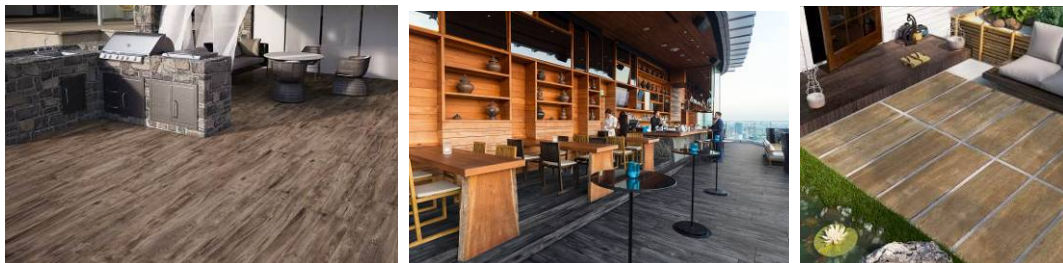

Die neue Keramikplatten-Serie Xylo ist eine gelungene Alternative zu Holzdielen für den Außenbereich. Die Platten sind in den Farben Anthrazit, Dunkelbraun und Beige erhältlich.