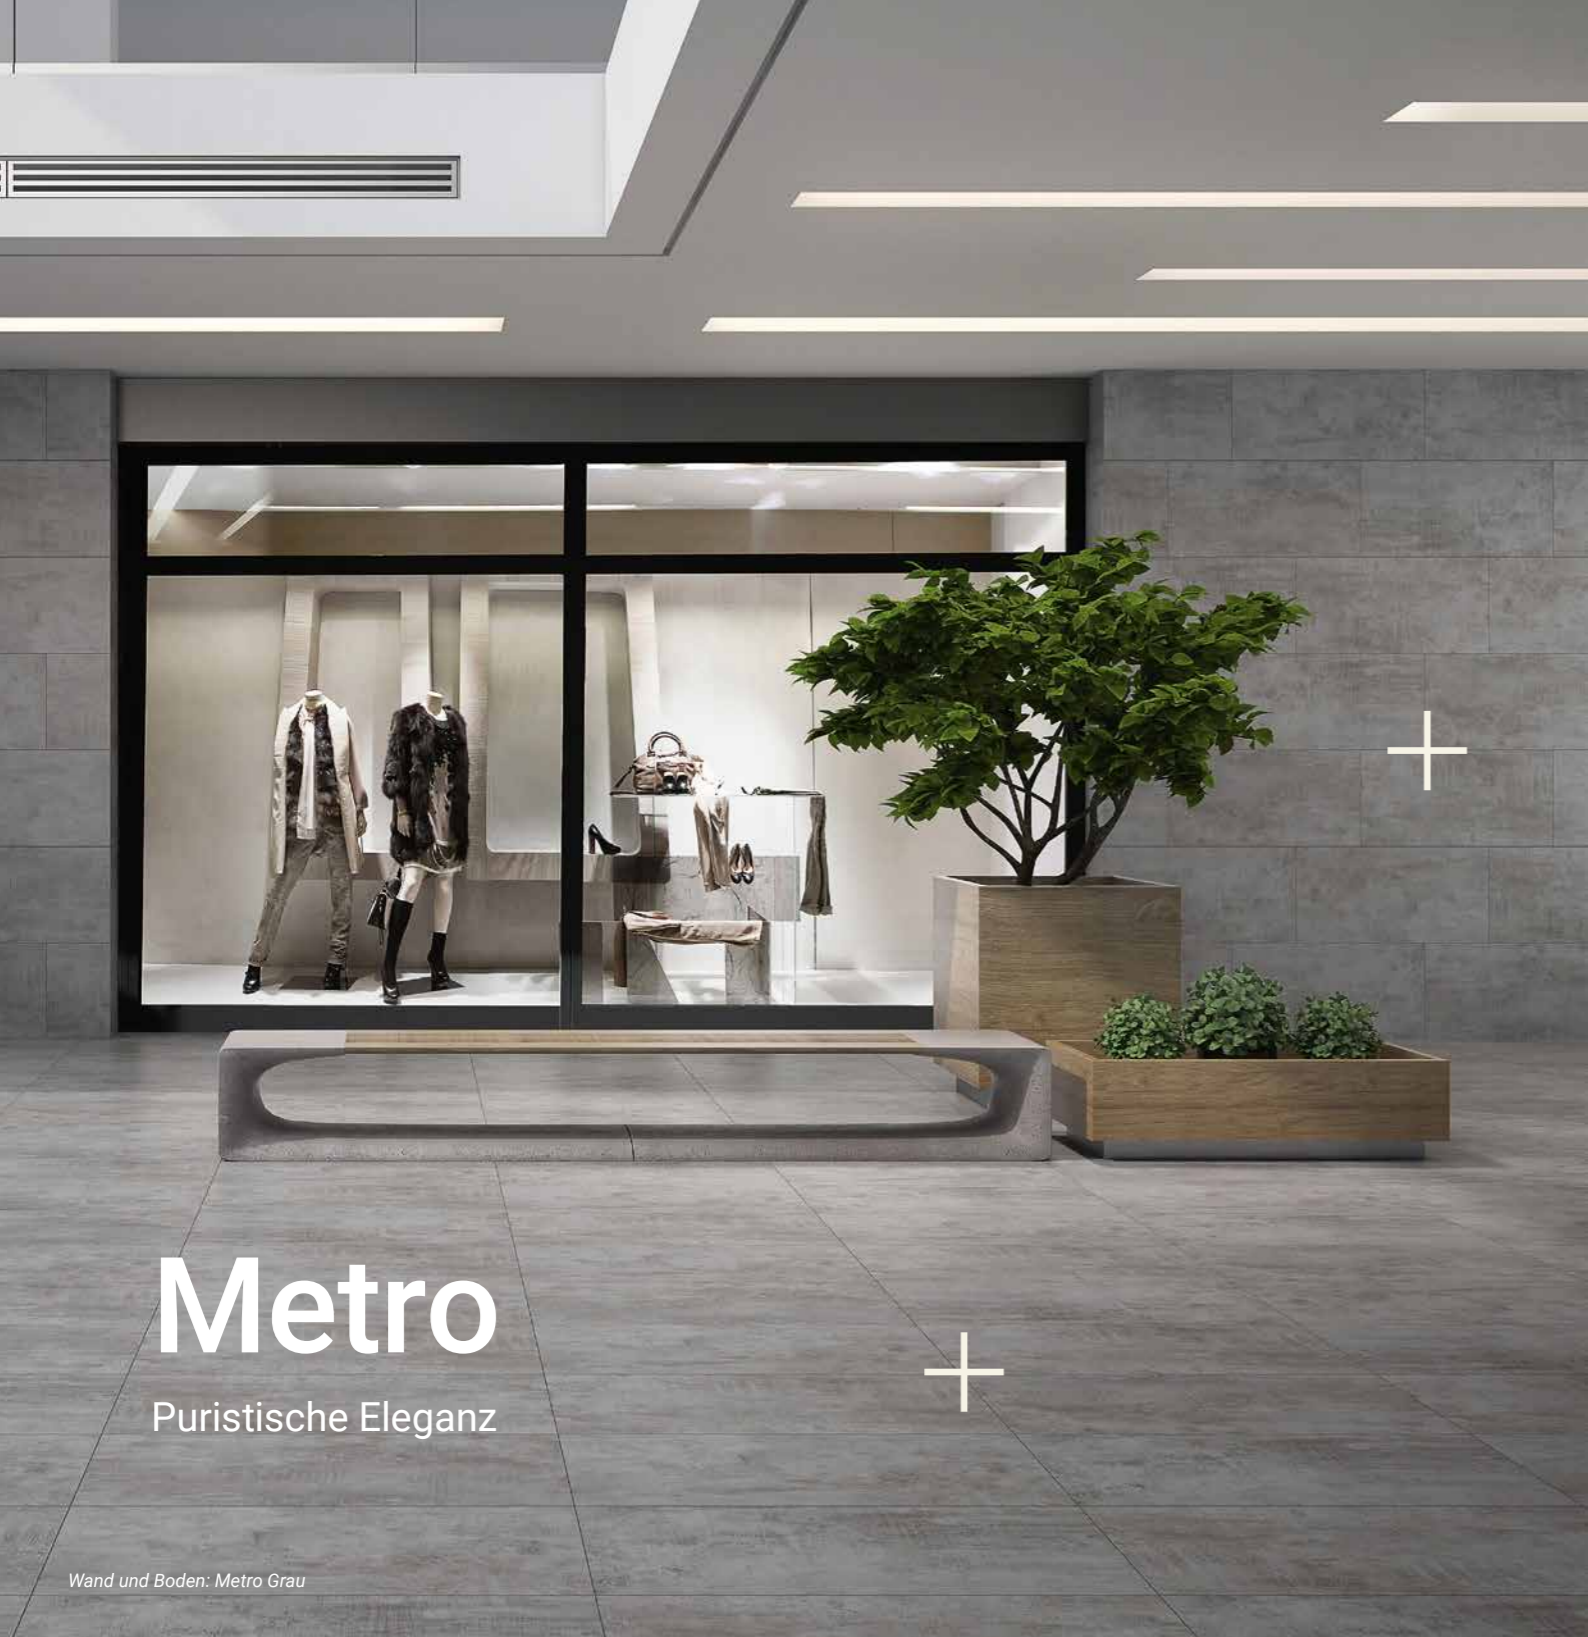

®

Ker mos

Refine any space

Metro

Urbane Ästhetik

Metro

Beeindruckende Maserungen

Die Optik der Serie Metro wird durch dezent aus dem Material wachsende Maserungen bestimmt. Die unterschiedlichen Fliesenoberflächen, anpoliert, glänzend oder matt, unterstützen diesen Maserungseffekt noch zusätzlich.

Mit einem modernen Farbspektrum und ihrer Formatvielfalt bietet Metro genügend Raum für eine moderne, puristische Boden- und Wandgestaltung. Perfekt für einen individuellen und exklusiven Wohnstil.

Metro

Metro

Puristische Eleganz

Wand und Boden: Metro Grau

Das großflächige, moderne Erscheinungsbild der Fliesenserie Metro ist wie dafür gemacht, auch gewerbliche Räume zu gestalten – gerade in einem urbanen Umfeld. Ob Boden oder Wand, die Fliese strahlt überall puristische Eleganz aus.