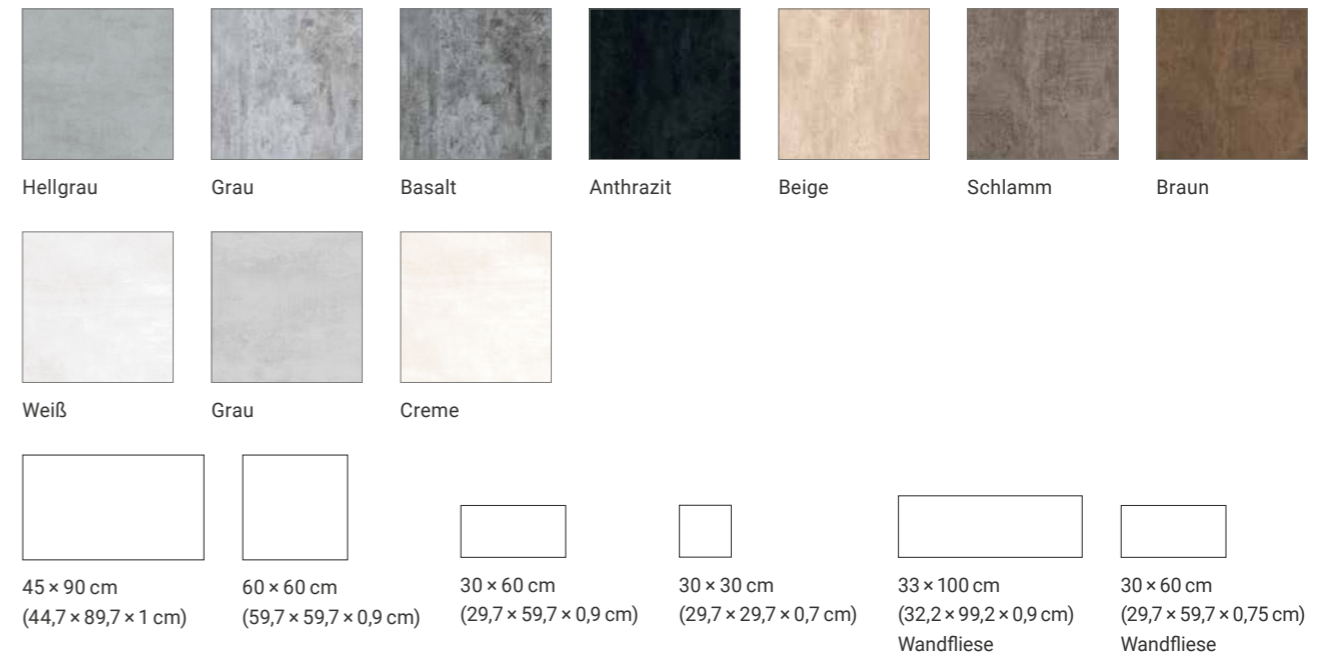

Metro

Feinsteinzeug unglasiert / Steingut glasiert

Matt

Format	Hellgrau	Grau	Basalt	Anthrazit	Beige	Schlamm	Braun
45 × 90 cm	1052586	1025925	1025926	1025927	1025928	1025929	1025930
60 × 60 cm	1052584	1025919	1025920	1025921	1025922	1025923	1025924
30 × 60 cm	1052583	1025918	1025932	1025931	1025933	1025934	1025935

Matt

Format	Hellgrau	Grau	Basalt	Anthrazit	Beige	Schlamm	Braun
30 × 30 cm	1052585	1026330	1026327	1026333	1026334	1026328	1026329

Lappato

Format	Hellgrau	Grau	Basalt	Anthrazit	Beige	Schlamm	Braun
45 × 90 cm	1052686	1052572	1052573	1052574	1052575	1052576	1052577
60 × 60 cm	1052623	1052566	1052567	1052568	1052569	1052570	1052571
30 × 60 cm	1052685	1052565	1052579	1052578	1052580	1052581	1052582

Wandfliese Matt

Format	Weiß	Grau	Creme
33 × 100 cm	1306228	1306230	1306232
30 × 60 cm	1317438	1317347	1317346

Wandfliese Glänzend

Format	Weiß	Grau	Creme
33 × 100 cm	1306229	1306231	1306233
30 × 60 cm	1317440	1317439	1317441

Frostbeständig
R10 Rutschhemmwert
A Barfußbereich
Rektifiziert
Unglasiert
Wandfliese