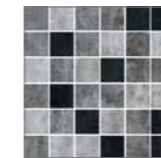

Frostbeständig
 R10 Rutschhemmwert
 A Barfußbereich
 Rektifiziert
 Unglasiert
 Wandfliese

Metro Zubehör

Harmonisches Gesamtbild

Wand: Metro Weiß und Grau, Mosaik Metro Grau; Boden: Metro Hellgrau

Gestalten Sie mit Metro Wohnlandschaften ganz nach Ihren eigenen Vorstellungen. Ob für den Boden oder extra für die Wand: Dank ihrer modernen und vielfältigen Farbgebung, ihrer matten, anpolierten oder glänzenden Oberfläche fügen sich die Boden und die Wandfliesen harmonisch in die Gesamtästhetik ein und unterstützen ein stilvolles Wohnen.

Zwei Formate, ganz viele Farben – die Feinsteinzeug-Mosaik der Serie Metro bieten für jeden Geschmack genau das Passende. Ob für Küche oder Bad, dank der modernen Farben setzen Sie mit Ihrem Wunschmosaik ein visuelles Ausrufezeichen und vervollständigen so das harmonische Gesamtbild.

Metro Zubehör

Oberflächen: Matt R10 B

Format: 8,5 × 60, 5 × 5 (30 × 30) und 1,5 × 5 (30 × 30) cm

Farben: Hellgrau, Grau, Basalt, Anthrazit, Beige, Schlamm, Braun, Warm-Mix und Kalt-Mix

Metro Zubehör

Feinsteinzeug unglasiert

Warm-Mix

Kalt-Mix

8,5 × 60 cm
(8,5 × 59,7 × 0,9 cm)
Sockel

5 × 5 cm
(30 × 30 × 0,9 cm)
Mosaik

1,5 × 5 cm
(30 × 30 × 0,9 cm)
Stabmosaik

Sockel Matt

Format	Hellgrau	Grau	Basalt	Anthrazit	Beige	Schlamm	Braun
8,5 × 60 cm	1055901	1035422	1035424	1035425	1035426	1035427	1035428