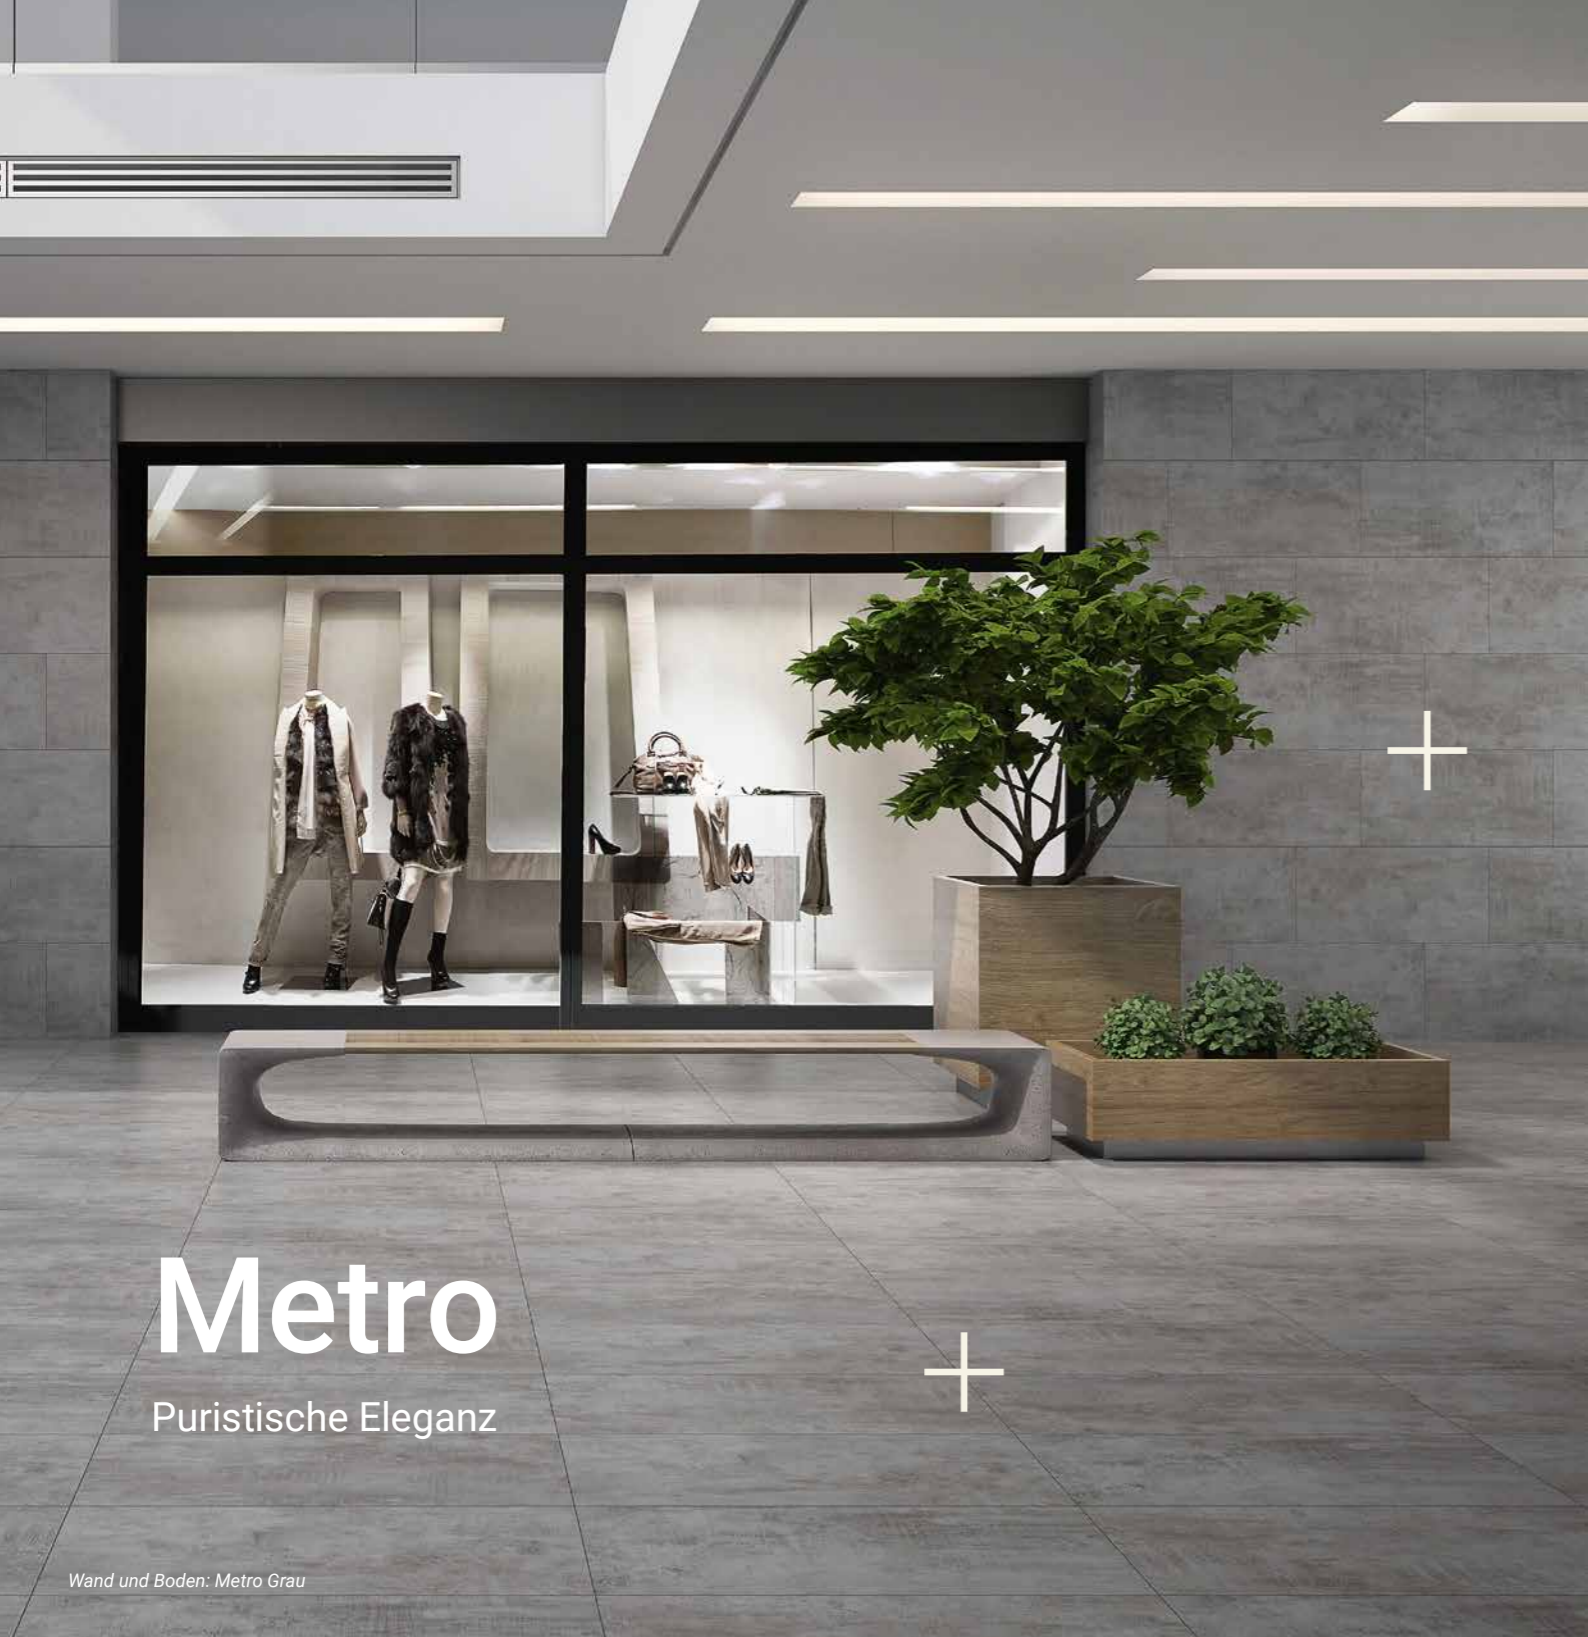

®

Ker mos

Metro

Urbane Ästhetik

Metro

Beeindruckende Maserungen

Die Optik der Serie Metro wird durch dezent aus dem Material wachsende Maserungen bestimmt. Die unterschiedlichen Fliesenoberflächen, anpoliert, glänzend oder matt, unterstützen diesen Maserungseffekt noch zusätzlich.

Mit einem modernen Farbspektrum und ihrer Formatvielfalt bietet Metro genügend Raum für eine moderne, puristische Boden- und Wandgestaltung. Perfekt für einen individuellen und exklusiven Wohnstil.

Metro

Metro

Puristische Eleganz

Wand und Boden: Metro Grau

Das großflächige, moderne Erscheinungsbild der Fliesenserie Metro ist wie dafür gemacht, auch gewerbliche Räume zu gestalten – gerade in einem urbanen Umfeld. Ob Boden oder Wand, die Fliese strahlt überall puristische Eleganz aus.