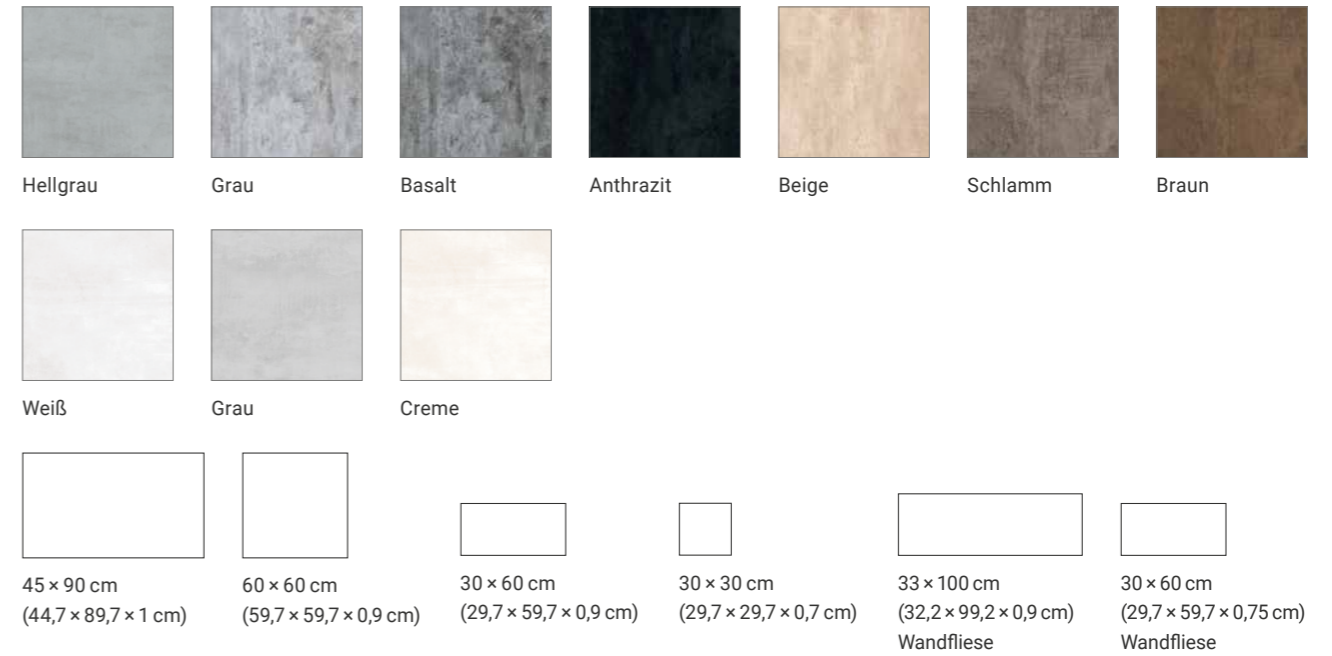

Metro

Feinsteinzeug unglasiert / Steingut glasiert

Matt

Format	Hellgrau	Grau	Basalt	Anthrazit	Beige	Schlamm	Braun
45 × 90 cm	1052586	1025925	1025926	1025927	1025928	1025929	1025930
60 × 60 cm	1052584	1025919	1025920	1025921	1025922	1025923	1025924
30 × 60 cm	1052583	1025918	1025932	1025931	1025933	1025934	1025935

Matt

Format	Hellgrau	Grau	Basalt	Anthrazit	Beige	Schlamm	Braun
30 × 30 cm	1052585	1026330	1026327	1026333	1026334	1026328	1026329

Lappato

Format	Hellgrau	Grau	Basalt	Anthrazit	Beige	Schlamm	Braun
45 × 90 cm	1052686	1052572	1052573	1052574	1052575	1052576	1052577
60 × 60 cm	1052623	1052566	1052567	1052568	1052569	1052570	1052571
30 × 60 cm	1052685	1052565	1052579	1052578	1052580	1052581	1052582

Wandfliese Matt

Format	Weiß	Grau	Creme
33 × 100 cm	1306228	1306230	1306232
30 × 60 cm	1317438	1317347	1317346

Wandfliese Glänzend

Format	Weiß	Grau	Creme
33 × 100 cm	1306229	1306231	1306233
30 × 60 cm	1317440	1317439	1317441

Frostbeständig
R10 Rutschhemmwert
A Barfußbereich
Rektifiziert
UG Unglasiert
Wandfliese