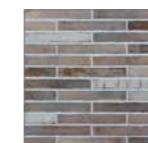

Stoneline Riemchen

Trendiges Stilelement

Ob als vollflächige Verkleidung oder als trendiges Stilelement, die Stoneline Riemchen überzeugen durch ihre vielfältige Einsetzbarkeit und edel anmutende Wirkung. In Verbindung mit passenden Flächenfliesen entsteht so ein puristisches Design, das die Wertigkeit von Innenräumen optisch steigert.

Stoneline Riemchen

Oberflächen: Matt

Format: 5,2 × 36 cm

Farben: London, Dublin, Lyon, Brüssel, Manchester, Chicago und Berlin

Stoneline Riemchen

Stranggezogenes Steinzeug glasiert

Dublin

Riemchen Matt

Format	London	Dublin	Lyon	Brüssel	Manchester	Chicago	Berlin
5,2 × 36 cm	1052464	1052465	1052466	1052467	1052468	1052469	1052470

Winkelriemchen Matt

Format	London	Dublin	Lyon	Brüssel	Manchester	Chicago	Berlin
11,5 × 24 × 5,2 cm	1052471	1052472	1052473	1052474	1052475	1052476	1052477

Frostbeständig Abriebgruppe