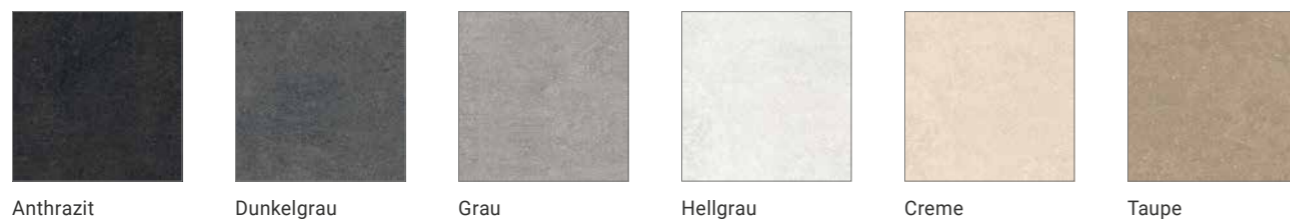

# Newcon

Sicher entspannen

Wand: Newcon Dunkelgrau; Boden: Newcon Anthrazit und Weiß

## Newcon

Feinsteinzeug unglasiert

Anthrazit Dunkelgrau Grau Hellgrau Creme Taupe