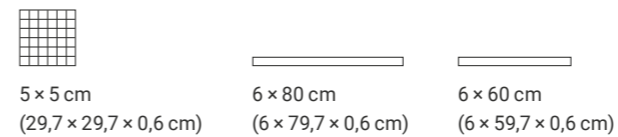

### Matt

Format	Beige	Grau	Anthrazit
120 × 260 cm	1106931	1106932	1106933
120 × 120 cm	1106922	1106923	1106924
80 × 80 cm	1106919	1106920	1106921
60 × 120 cm	1106486	1106487	1106918
60 × 60 cm	1376822	1376823	1376824