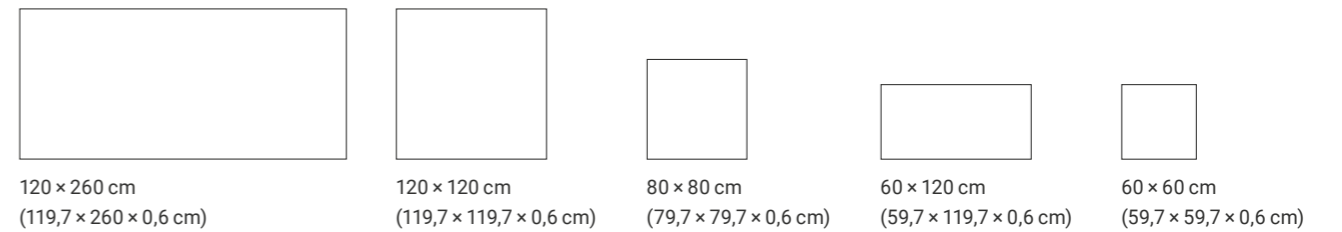

### Matt

Format	Beige	Grau	Anthrazit
120 × 260 cm	1106931	1106932	1106933
120 × 120 cm	1106922	1106923	1106924
80 × 80 cm	1106919	1106920	1106921
60 × 120 cm	1106486	1106487	1106918
60 × 60 cm	1376822	1376823	1376824